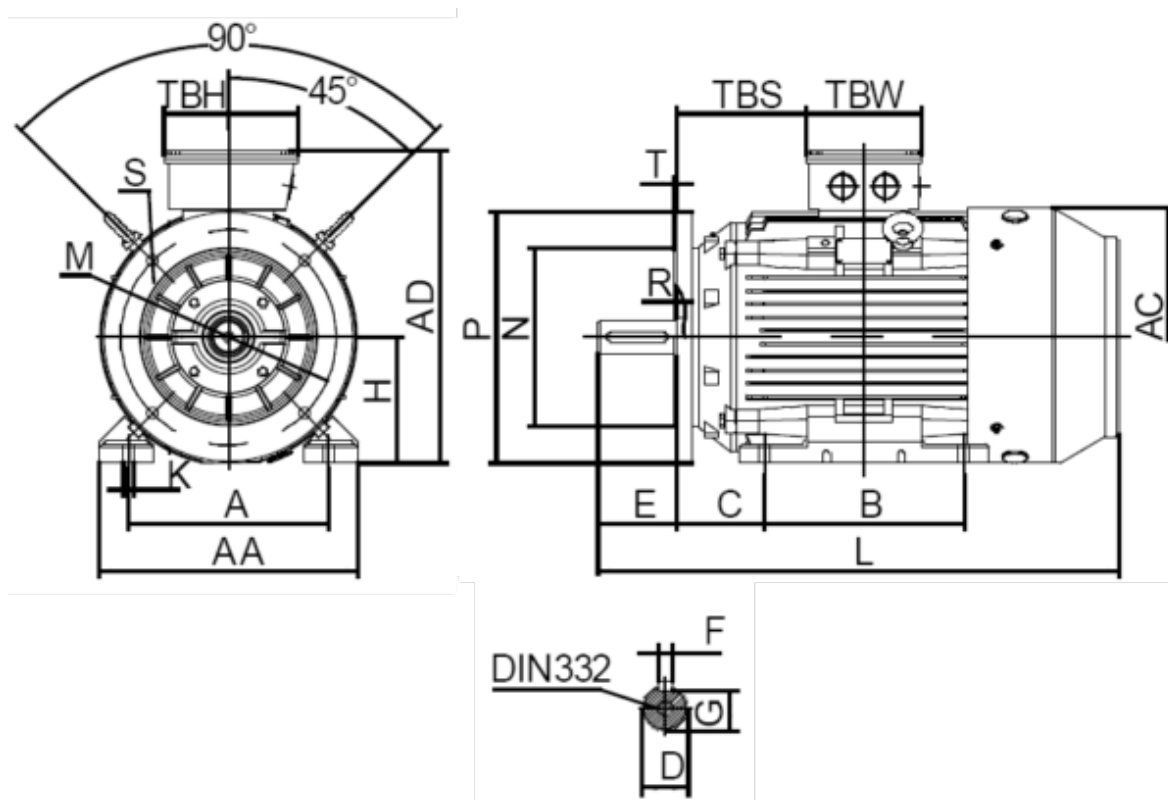

Varenummer: 250303700227  
 Beskrivelse: Kleedrive T3C 200L2-2 37.0KW 2800 o/min  
 3x400/690V 50HZ IP55 B35 Eff=93,7%

## Mål

A = 318	F = 16	TBW = 186
AA = 393	G = 49	
AC = Ø399	H = 200	
AD = 500	HD = 300	
B = 305	K = Ø19	
C = 133	L = 768.5	
D = Ø55	TBH = 233	
E = 110	TBS = 192	